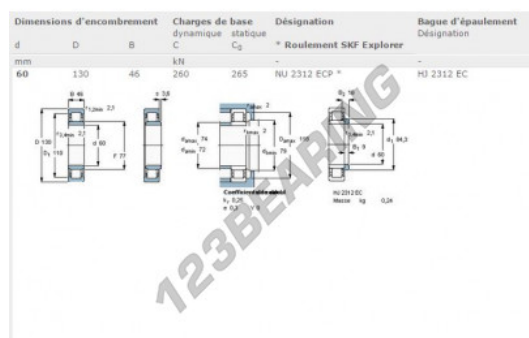

Rodamiento rodillos NU2312-ECP-SKF - NU2312-ECP-SKF

<https://www.123rodamiento.es/rodamiento-cojinete/rodamiento-rodillos/rodillos/nu2312-ecp-skf>

CARACTERÍSTICAS DEL PRODUCTO

Marca	SKF
N° Ean13	7316577028389
Diámetro interior	60 mm
Diámetro exterior	130 mm
Espesor	46 mm
Envasado	1