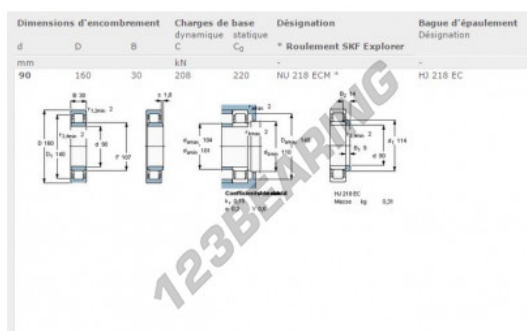

Rodamiento rodillos NU218-ECM-SKF - NU218-ECM-SKF

<https://www.123rodamiento.es/rodamiento-cojinete/rodamiento-rodillos/rodillos/nu218-ecm-skf>

CARACTERÍSTICAS DEL PRODUCTO

Marca	SKF
N° Ean13	7316577040602
Diámetro interior	90 mm
Diámetro exterior	160 mm
Espesor	30 mm
Peso	2730 g
Envasado	1