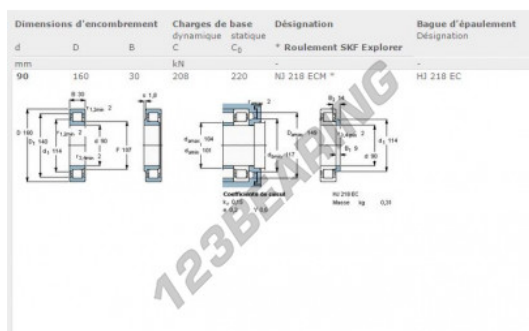

## Rodamiento rodillos NJ218-ECM-SKF - NJ218-ECM-SKF

<https://www.123rodamiento.es/rodamiento-cojinete/rodamiento-rodillos/rodillos/nj218-ecm-skf>

### CARACTERÍSTICAS DEL PRODUCTO

Marca	SKF
N° Ean13	7316576624209
Diámetro interior	90 mm
Diámetro exterior	160 mm
Espesor	30 mm
Envasado	1

[contacto@123rodamiento.es](mailto:contacto@123rodamiento.es)

911 436 830