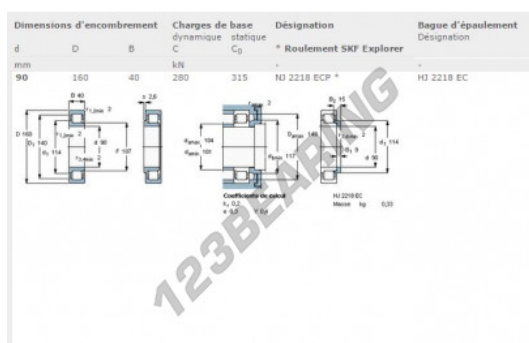

Rodamiento rodillos NJ2218-ECP-SKF - NJ2218-ECP-SKF

<https://www.123rodamiento.es/rodamiento-cojinete/rodamiento-rodillos/rodillos/nj2218-ecp-skf>

CARACTERÍSTICAS DEL PRODUCTO

Marca	SKF
Nº Ean13	7316577031662
Diámetro interior	90 mm
Diámetro exterior	160 mm
Espesor	40 mm
Envasado	1