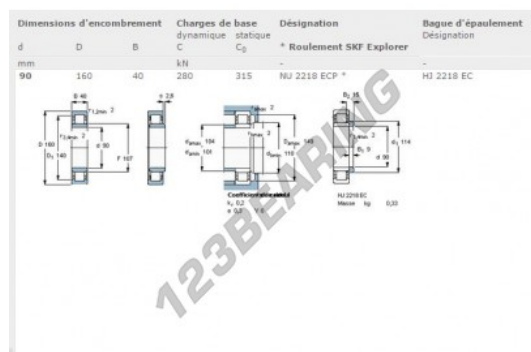

Rodamiento rodillos NU2218-ECP-SKF - NU2218-ECP-SKF

<https://www.123rodamiento.es/rodamiento-cojinete/rodamiento-rodillos/rodillos/nu2218-ecp-skf>

CARACTERÍSTICAS DEL PRODUCTO

Marca	SKF
Nº Ean13	7316577031877
Diámetro interior	90 mm
Diámetro exterior	160 mm
Espesor	40 mm
Peso	3159 g
Envasado	-