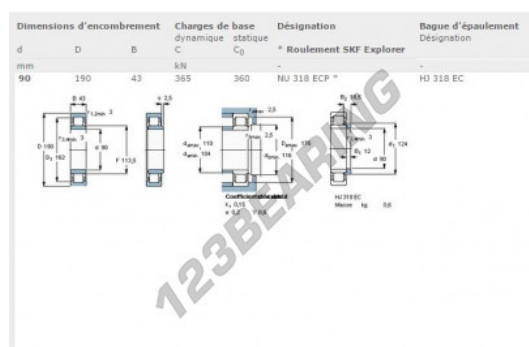

Rodamiento rodillos NU318-ECP-SKF - NU318-ECP-SKF

<https://www.123rodamiento.es/rodamiento-cojinete/rodamiento-rodillos/rodillos/nu318-ecp-skf>

CARACTERÍSTICAS DEL PRODUCTO

Marca	SKF
Nº Ean13	7316577039941
Diámetro interior	90 mm
Diámetro exterior	190 mm
Espesor	43 mm
Envasado	1