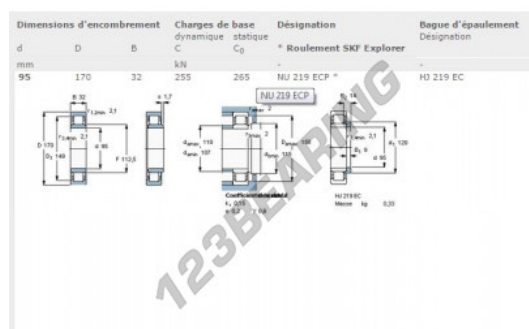

Rodamiento rodillos NU219-ECP-SKF - NU219-ECP-SKF

<https://www.123rodamiento.es/rodamiento-cojinete/rodamiento-rodillos/rodillos/nu219-ecp-skf>

CARACTERÍSTICAS DEL PRODUCTO

Marca	SKF
Nº Ean13	7316577028921
Diámetro interior	95 mm
Diámetro exterior	170 mm
Espesor	32 mm
Velocidad límite	4300 rpm
Peso	2840 g
Carga dinámica	255 kN
Carga estática	265 kN
Envasado	1
Estándar	Ninguna norma