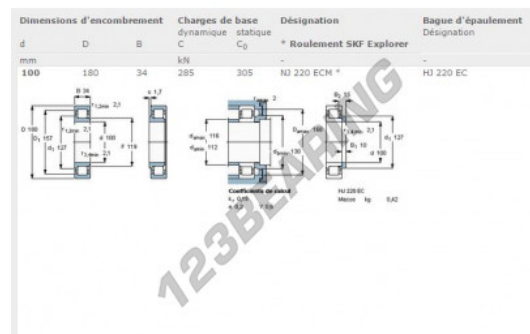

Rodamiento rodillos NJ220-ECM-SKF - NJ220-ECM-SKF

<https://www.123rodamiento.es/rodamiento-cojinete/rodamiento-rodillos/rodillos/nj220-ecm-skf>

CARACTERÍSTICAS DEL PRODUCTO

Marca	SKF
N° Ean13	7316577728456
Diámetro interior	100 mm
Diámetro exterior	180 mm
Espesor	34 mm
Peso	3830 g
Envasado	1