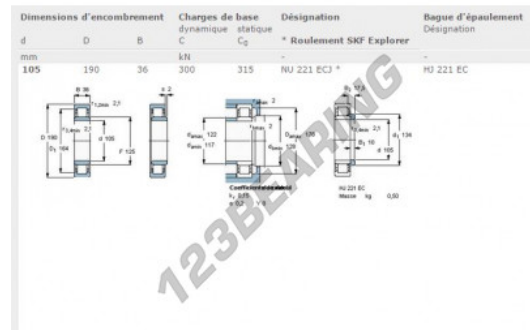

Rodamiento rodillos NU221-ECJ-SKF - NU221-ECJ-SKF

<https://www.123rodamiento.es/rodamiento-cojinete/rodamiento-rodillos/rodillos/nu221-ecj-skf>

CARACTERÍSTICAS DEL PRODUCTO

Marca	SKF
N° Ean13	7316577043573
Diámetro interior	105 mm
Diámetro exterior	190 mm
Espesor	36 mm
Envasado	1