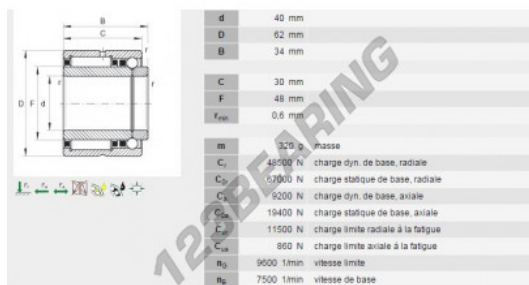

Rodamiento de agujas NKIB5908-INA - NKIB5908-INA

<https://www.123rodamiento.es/rodamiento-cojinete/rodamiento-agujas/agujas/nkib5908-ina>

CARACTERÍSTICAS DEL PRODUCTO

Marca	INA
N° Ean13	3663952249520
Diámetro interior	40 mm
Diámetro exterior	62 mm
Espesor	34 mm
Envasado	1