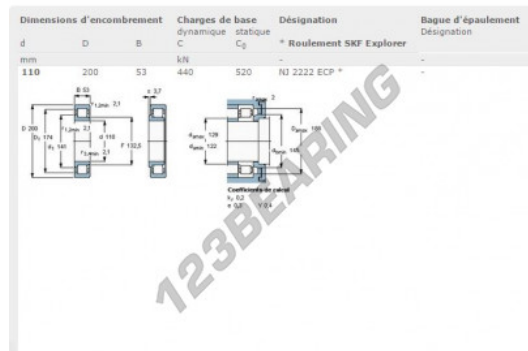

### CARACTERÍSTICAS DEL PRODUCTO

Marca	SKF
N° Ean13	7316577031693
Diámetro interior	110 mm
Diámetro exterior	200 mm
Espesor	53 mm
Envasado	1

[contacto@123rodamiento.es](mailto:contacto@123rodamiento.es)