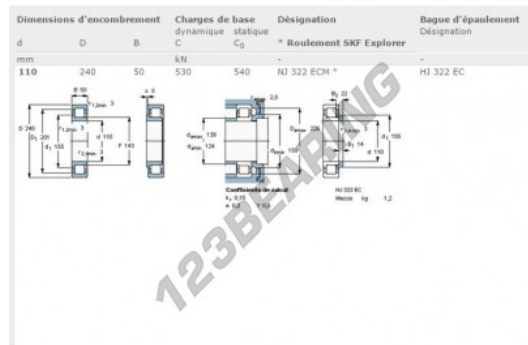

Rodamiento rodillos NJ322-ECM-SKF - NJ322-ECM-SKF

<https://www.123rodamiento.es/rodamiento-cojinete/rodamiento-rodillos/rodillos/nj322-ecm-skf>

CARACTERÍSTICAS DEL PRODUCTO

Marca	SKF
N° Ean13	7316576623684
Diámetro interior	110 mm
Diámetro exterior	240 mm
Espesor	50 mm
Envasado	1