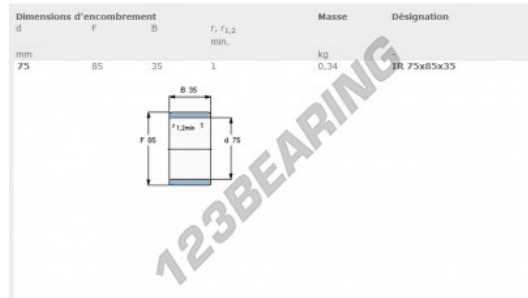

Aros interiores IR75-85-35-SKF - IR75-85-35-SKF

<https://www.123rodamiento.es/rodamiento-cojinete/rodamiento-agujas/aros-interiores/ir75-85-35-skf>

CARACTERÍSTICAS DEL PRODUCTO

Marca	SKF
Nº Ean13	7316570157802
Diámetro interior	75 mm
Diámetro exterior	85 mm
Espesor	35 mm
Tipo	IR
Peso	362 g
Envasado	1