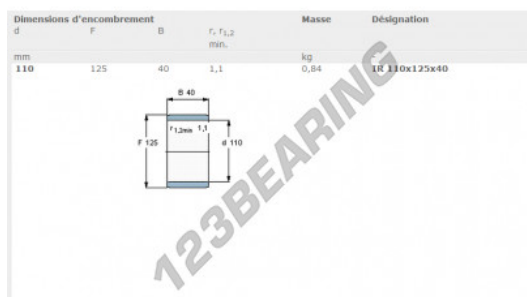

## Aros interiores IR110-125-40-SKF - IR110-125-40-SKF

<https://www.123rodamiento.es/rodamiento-cojinete/rodamiento-agujas/aros-interiores/ir110-125-40-skf>

### CARACTERÍSTICAS DEL PRODUCTO

Marca	SKF
Nº Ean13	3663952255224
Diámetro interior	110 mm
Diámetro interior	4.331" inch
Diámetro exterior	125 mm
Diámetro exterior	4.921" inch
Espesor	40 mm
Espesor	1.575" inch
Tipo	IR
Peso	983 g
Envasado	1