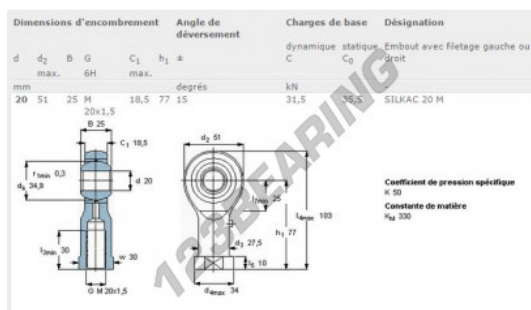

Rotulas SI SILKAC20-M-SKF - SILKAC20-M-SKF

<https://www.123rodamiento.es/rodamiento-cojinete/rotulas/si/silkac20-m-skf>

CARACTERÍSTICAS DEL PRODUCTO

Marca	SKF
Nº Ean13	7316577291585
Diámetro interior	20 mm
Diámetro exterior	51 mm
Espesor	25 mm
Tipo	SI
Envasado	1