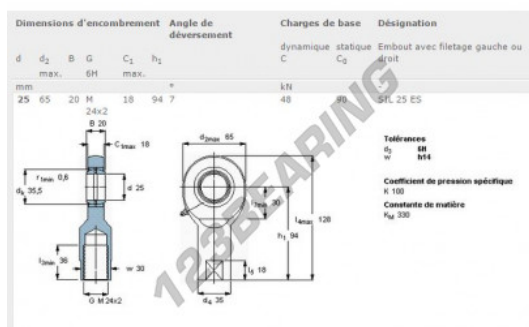

## Rotulas SI SIL25-ES-SKF - SIL25-ES-SKF

<https://www.123rodamiento.es/rodamiento-cojinete/rotulas/si/sil25-es-skf>

### CARACTERÍSTICAS DEL PRODUCTO

Marca	SKF
Nº Ean13	7316577003621
Diámetro interior	25 mm
Diámetro exterior	65 mm
Espesor	20 mm
Tipo	SI
Envasado	1

[contacto@123rodamiento.es](mailto:contacto@123rodamiento.es)