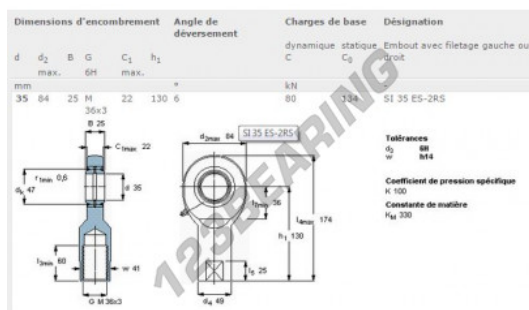

## Rotulas SI SI35-ES-2RS-SKF - SI35-ES-2RS-SKF

<https://www.123rodamiento.es/rodamiento-cojinete/rotulas/si/si35-es-2rs-skf>

### CARACTERÍSTICAS DEL PRODUCTO

Marca	SKF
Nº Ean13	7316570583403
Diámetro interior	35 mm
Diámetro exterior	84 mm
Espesor	25 mm
Tipo	SI
Envasado	1

[contacto@123rodamiento.es](mailto:contacto@123rodamiento.es)