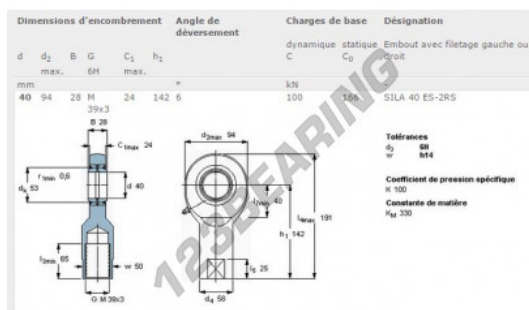

Rotulas SI

SILA40-ES-2RS-SKF - SILA40-ES-2RS-SKF

<https://www.123rodamiento.es/rodamiento-cojinete/rotulas/si/sila40-es-2rs-skf>

CARACTERÍSTICAS DEL PRODUCTO

Marca	SKF
Nº Ean13	7316571097763
Diámetro interior	40 mm
Diámetro exterior	94 mm
Espesor	28 mm
Tipo	SI
Envasado	1