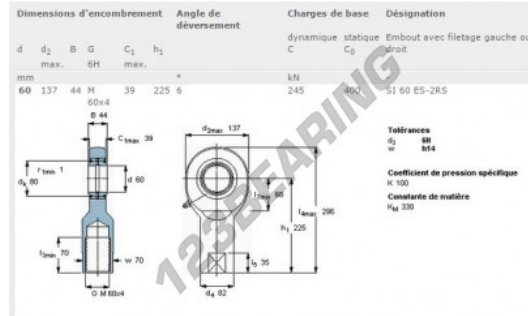

Rotulas SI SI60-ES-2RS-SKF - SI60-ES-2RS-SKF

<https://www.123rodamiento.es/rodamiento-cojinete/rotulas/si/si60-es-2rs-skf>

CARACTERÍSTICAS DEL PRODUCTO

Marca	SKF
Nº Ean13	7316571099378
Diámetro interior	60 mm
Diámetro exterior	137 mm
Espesor	44 mm
Tipo	-
Peso	5500 g
Lubricación	-
Envasado	-
Estándar	-