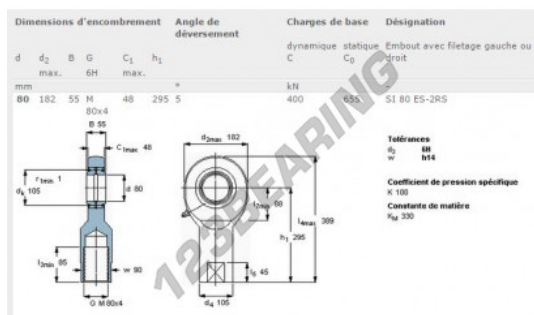

## Rotulas SI SI80-ES-2RS-SKF - SI80-ES-2RS-SKF

<https://www.123rodamiento.es/rodamiento-cojinete/rotulas/si/si80-es-2rs-skf>

### CARACTERÍSTICAS DEL PRODUCTO

|                   |               |
|-------------------|---------------|
| Marca             | SKF           |
| Nº Ean13          | 7316570378290 |
| Diámetro interior | 80 mm         |
| Diámetro exterior | 182 mm        |
| Espesor           | 55 mm         |
| Tipo              | SI            |
| Envasado          | 1             |