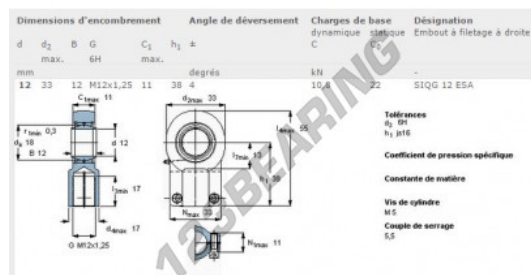

### CARACTERÍSTICAS DEL PRODUCTO

Marca	SKF
Nº Ean13	7316577056788
Diámetro interior	12 mm
Diámetro exterior	33 mm
Espesor	12 mm
Tipo	-
Peso	110 g
Envasado	-

[contacto@123rodamiento.es](mailto:contacto@123rodamiento.es)