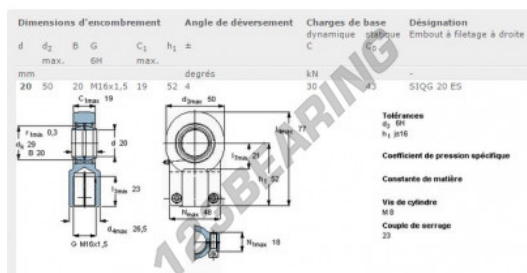

Rotulas TAPR SIQG20-ES-SKF - SIQG20-ES-SKF

<https://www.123rodamiento.es/rodamiento-cojinete/rotulas/tapr/siqg20-es-skf>

CARACTERÍSTICAS DEL PRODUCTO

Marca	SKF
Nº Ean13	7316577042804
Diámetro interior	20 mm
Diámetro interior	0.787" inch
Diámetro exterior	50 mm
Diámetro exterior	1.969" inch
Espesor	20 mm
Espesor	0.787" inch
Tipo	TAPR
Envasado	1