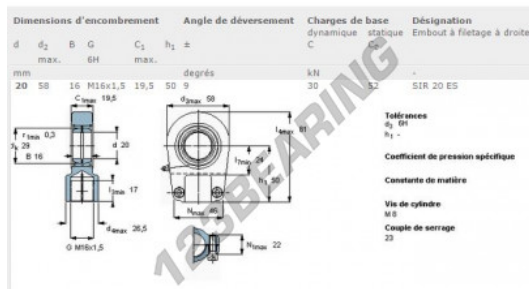

Rotulas TAPR SIR20-ES-SKF - SIR20-ES-SKF

<https://www.123rodamiento.es/rodamiento-cojinete/rotulas/tapr/sir20-es-skf>

CARACTERÍSTICAS DEL PRODUCTO

Marca	SKF
Nº Ean13	7316577003638
Diámetro interior	20 mm
Diámetro exterior	58 mm
Espesor	16 mm
Tipo	TAPR
Envasado	1