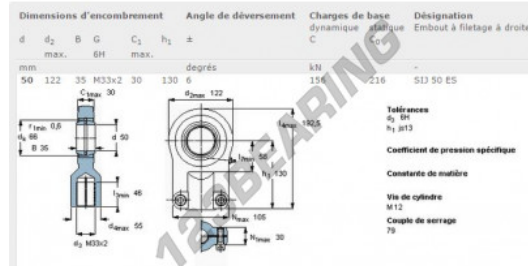

Rotulas TAPR SIJ50-ES-SKF - SIJ50-ES-SKF

<https://www.123rodamiento.es/rodamiento-cojinete/rotulas/tapr/sij50-es-skf>

CARACTERÍSTICAS DEL PRODUCTO

Marca	SKF
Nº Ean13	7316571151762
Diámetro interior	50 mm
Diámetro interior	1.969" inch
Diámetro exterior	122 mm
Diámetro exterior	4.803" inch
Espesor	35 mm
Espesor	1.378" inch
Tipo	TAPR
Peso	3820 g
Envasado	1