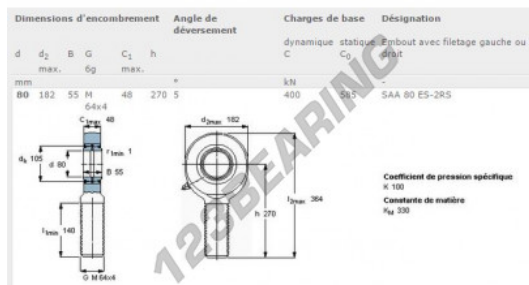

Rotulas SA SAA80-ES-2RS-SKF - SAA80-ES-2RS-SKF

<https://www.123rodamiento.es/rodamiento-cojinete/rotulas/sa/saa80-es-2rs-skf>

CARACTERÍSTICAS DEL PRODUCTO

Marca	SKF
Nº Ean13	7316570350548
Diámetro interior	80 mm
Diámetro exterior	182 mm
Espesor	55 mm
Tipo	SA
Envasado	1