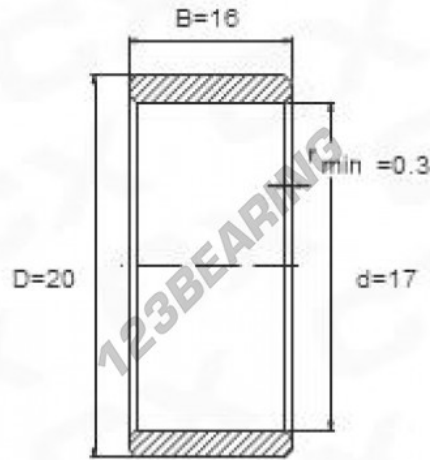

Aros interiores IR17-20-16 - IR17-20-16

<https://www.123rodamiento.es/rodamiento-cojinete/rodamiento-agujas/aros-interiores/ir17-20-16>

CARACTERÍSTICAS DEL PRODUCTO

Marca	GEN
Diámetro interior	17 mm
Diámetro exterior	20 mm
Espesor	16 mm
Tipo	IR
Peso	11 g
Envasado	1