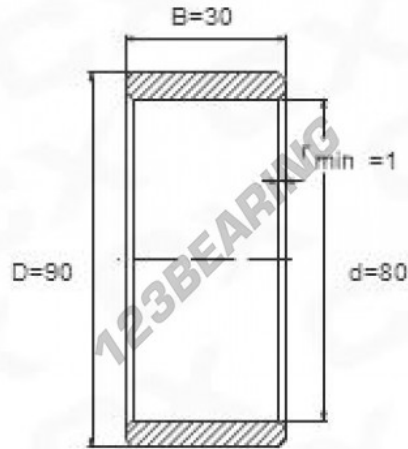

## Aros interiores IR80-90-30 - IR80-90-30

<https://www.123rodamiento.es/rodamiento-cojinete/rodamiento-agujas/aros-interiores/ir80-90-30>

### CARACTERÍSTICAS DEL PRODUCTO

Marca	GEN
Diámetro interior	80 mm
Diámetro exterior	90 mm
Espesor	30 mm
Tipo	IR
Peso	305 g
Envasado	1
Estándar	Ninguna norma

[contacto@123rodamiento.es](mailto:contacto@123rodamiento.es)