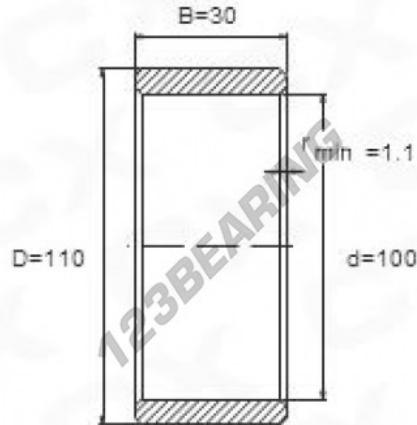

Aros interiores IR100-110-30 - IR100-110-30

<https://www.123rodamiento.es/rodamiento-cojinete/rodamiento-agujas/aros-interiores/ir100-110-30>

CARACTERÍSTICAS DEL PRODUCTO

Marca	GEN
Diámetro interior	100 mm
Diámetro exterior	110 mm
Espesor	30 mm
Tipo	IR
Peso	375 g
Envasado	1