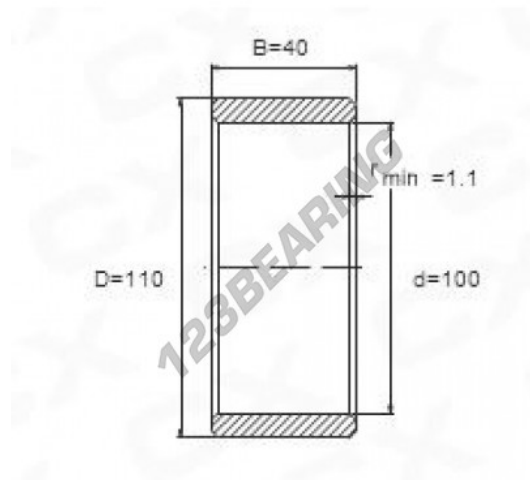

Aros interiores IR100-110-40 - IR100-110-40

<https://www.123rodamiento.es/rodamiento-cojinete/rodamiento-agujas/aros-interiores/ir100-110-40>

CARACTERÍSTICAS DEL PRODUCTO

Marca	GEN
Diámetro interior	100 mm
Diámetro interior	3.937" inch
Diámetro exterior	110 mm
Diámetro exterior	4.331" inch
Espesor	40 mm
Espesor	1.575" inch
Tipo	IR
Peso	517 g
Envasado	1