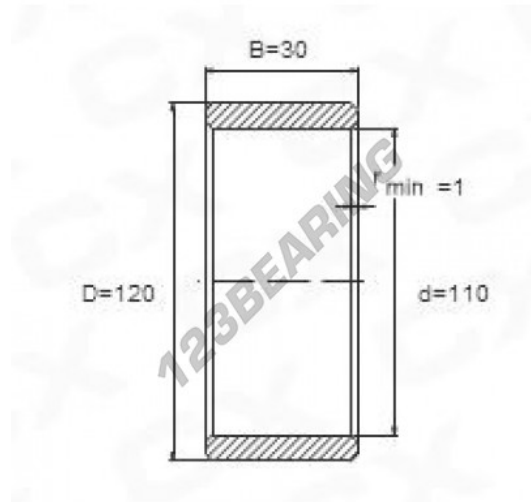

## Aros interiores IR110-120-30 - IR110-120-30

<https://www.123rodamiento.es/rodamiento-cojinete/rodamiento-agujas/aros-interiores/ir110-120-30>

### CARACTERÍSTICAS DEL PRODUCTO

Marca	GEN
Diámetro interior	110 mm
Diámetro exterior	120 mm
Espesor	30 mm
Tipo	IR
Envasado	1

[contacto@123rodamiento.es](mailto:contacto@123rodamiento.es)

911 436 830

CRT4 de Lesquin 60 Rue Du Haut De Sainghin 59273 Fretin FRANCE