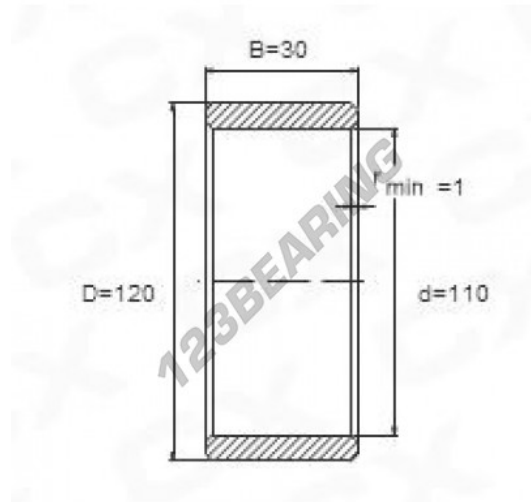

Aros interiores IR110-120-30 - IR110-120-30

<https://www.123rodamiento.es/rodamiento-cojinete/rodamiento-agujas/aros-interiores/ir110-120-30>

CARACTERÍSTICAS DEL PRODUCTO

Marca	GEN
Diámetro interior	110 mm
Diámetro exterior	120 mm
Espesor	30 mm
Tipo	IR
Envasado	1