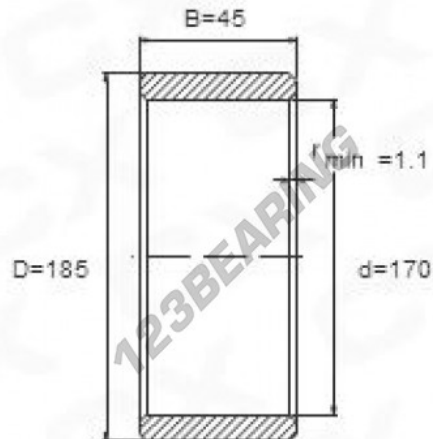

Aros interiores IR170-185-45 - IR170-185-45

<https://www.123rodamiento.es/rodamiento-cojinete/rodamiento-agujas/aros-interiores/ir170-185-45>

CARACTERÍSTICAS DEL PRODUCTO

Marca	GEN
Diámetro interior	170 mm
Diámetro exterior	185 mm
Espesor	45 mm
Tipo	IR
Envasado	1