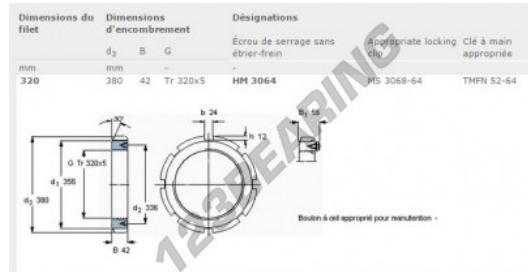

Tuerca HM3064-SKF - HM3064-SKF

<https://www.123rodamiento.es/accesorios/tuerca/hm3064-skf>

CARACTERÍSTICAS DEL PRODUCTO

Marca	SKF
N° Ean13	7316577010735
Diámetro interior	320 mm
Diámetro exterior	380 mm
Espesor	42 mm
Envasado	1