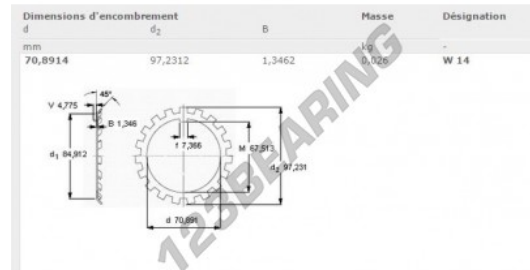

Arandela seguridad W14-SKF - W14-SKF

<https://www.123rodamiento.es/accesorios/arandela/arandela-seguridad/w14-skf>

CARACTERÍSTICAS DEL PRODUCTO

Marca	SKF
Nº Ean13	7316571385594
Diámetro interior	70.89 mm
Diámetro exterior	97.23 mm
Espesor	1.34 mm
Peso	29 g
Envasado	1