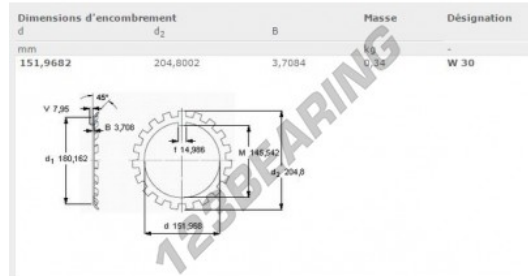

Arandela seguridad W30-SKF - W30-SKF

<https://www.123rodamiento.es/accesorios/arandela/arandela-seguridad/w30-skf>

CARACTERÍSTICAS DEL PRODUCTO

Marca	SKF
N° Ean13	7316576676222
Diámetro interior	151.96 mm
Diámetro exterior	204.8 mm
Espesor	3.7 mm
Envasado	1