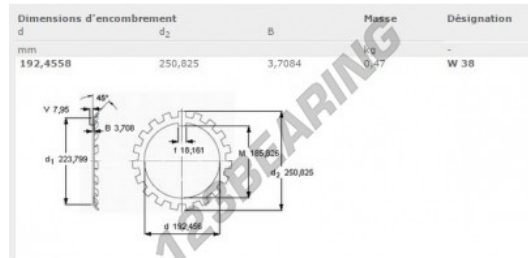

Arandela seguridad W38-SKF - W38-SKF

<https://www.123rodamiento.es/accesorios/arandela/arandela-seguridad/w38-skf>

CARACTERÍSTICAS DEL PRODUCTO

Marca	SKF
Nº Ean13	7316576676260
Diámetro interior	192.45 mm
Diámetro exterior	250.82 mm
Espesor	3.7 mm
Envasado	1