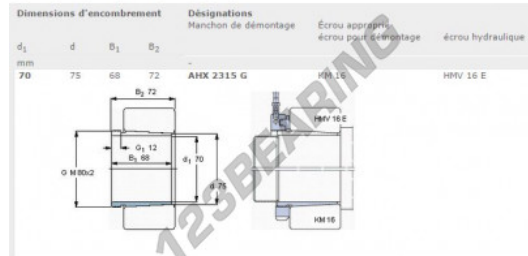

### CARACTERÍSTICAS DEL PRODUCTO

Marca	SKF
N° Ean13	3663952265841
Diámetro interior	70 mm
Diámetro interior	2.756" inch
Diámetro exterior	75 mm
Diámetro exterior	2.953" inch
Espesor	68 mm
Espesor	2.677" inch
Peso	470 g
Envasado	1
Estándar	Ninguna norma