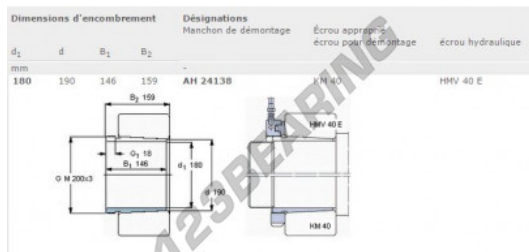

Manguito AH24138-SKF - AH24138-SKF

<https://www.123rodamiento.es/accesorios/manguito/ah24138-skf>

CARACTERÍSTICAS DEL PRODUCTO

Marca	SKF
Nº Ean13	7316577079985
Diámetro interior	180 mm
Diámetro interior	7.087" inch
Diámetro exterior	190 mm
Diámetro exterior	7.48" inch
Espesor	146 mm
Espesor	5.748" inch
Envasado	1