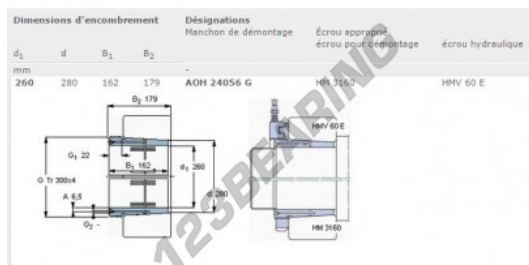

Manguito
AOH24056G-SKF - AOH24056G-SKF
<https://www.123rodamiento.es/accesorios/manguito/aoh24056g-skf>

CARACTERÍSTICAS DEL PRODUCTO

Marca	SKF
N° Ean13	7316570661323
Diámetro interior	260 mm
Diámetro exterior	280 mm
Espesor	162 mm
Envasado	1