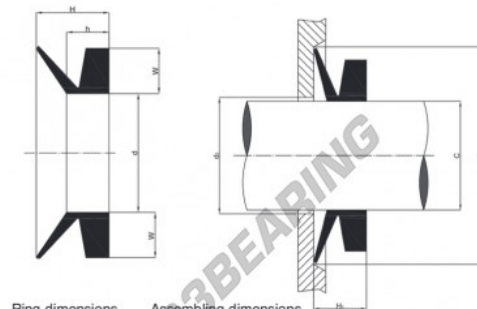

Junta V-ring VL450-FPM - VL450-FPM

<https://www.123rodamiento.es/junta-estanqueidad/junta/v-ring/vl450-fpm>

Ring dimensions
 $H = 10,5$ [mm]
 $h = 6,0$ [mm]
 $W = 6,5$ [mm]

Assembling dimensions
 $H1 = B \pm 1,5$ [mm]
 $d2 \max = C + 5$ [mm]
 $d1 \min = C + 20$ [mm]

Reference	Shaft diameter	d (mm)
VL 450	440 - 475	405

CARACTERÍSTICAS DEL PRODUCTO

Marca	GEN
Diámetro del eje	450 mm
Diámetro del eje	17.717" inch
Material	FPM
Tipo	VL
Peso	100 g
Envasado	1
Estándar	Ninguna norma