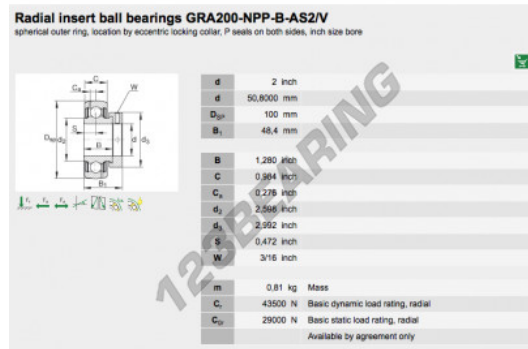

Accesorio de cojinete GRA200-NPP-B-AS2-V-INA - GRA200-NPP-B-AS2-V-INA

<https://www.123rodamiento.es/rodamiento-cojinete/cojinete/accesorio/gra200-npp-b-as2-v-ina>

CARACTERÍSTICAS DEL PRODUCTO

Marca	INA
N° Ean13	3663952307459
Diámetro interior	50.8 mm
Diámetro exterior	100 mm
Espesor	48.4 mm
Envasado	1